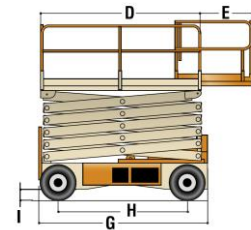

## Specyfikacja

		4069 LE
<b>A</b>	Wysokość robocza	14.19 m
	Wysokość platformy max	12.19 m
<b>B</b>	Wysokość do platformy po złożeniu	1.75 m
<b>C</b>	Długość platformy	2.92 m
	Wysuwany balkon	0.91 m
<b>D</b>	Szerokość platformy	1.65 m
	Wysokość barierki	1.10 m
<b>E</b>	Wysokość podnośnika po złożeniu	
	- rozłożone barierki	2.81 m
	- złożone barierki	2.00 m
<b>F</b>	Długość podnośnika	
	- złożonego	3.10 m
	- z wysuniętym balkonem	3.83 m
<b>G</b>	Szerokość podnośnika	1.75 m
<b>H</b>	Środek kół	2.30 m
<b>I</b>	Prześwit pod podstawą podestu	20 cm