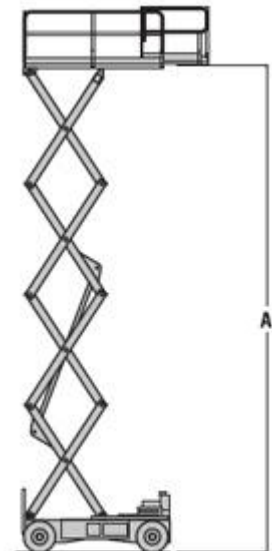

Waga

	4 790 kg