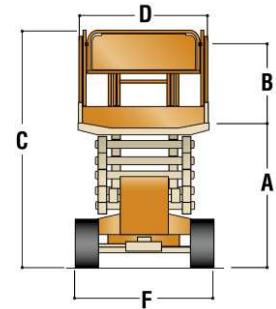

## Specyfikacja

		4069 LE
<b>A</b>	Wysokość robocza	14.19 m
	Wysokość platformy max	12.19 m
<b>B</b>	Wysokość do platformy po złożeniu	1.75 m
<b>C</b>	Długość platformy	2.92 m
	Wysuwany balkon	0.91 m
<b>D</b>	Szerokość platformy	1.65 m
	Wysokość barierki	1.10 m
<b>E</b>	Wysokość podnośnika po złożeniu	
	- rozłożone barierki	2.81 m
	- złożone barierki	2.00 m
<b>F</b>	Długość podnośnika	
	- złożonego	3.10 m
	- z wysuniętym balkonem	3.83 m
<b>G</b>	Szerokość podnośnika	1.75 m
<b>H</b>	Środek kół	2.30 m
<b>I</b>	Prześwit pod podstawą podestu	20 cm