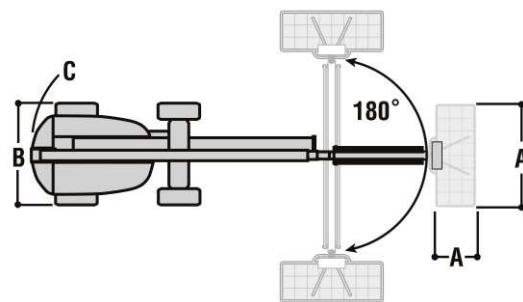

Specyfikacja

		JLG E600 JP
	Wysokość robocza	20.39 m
	Wysokość platformy	18.39 m
	Wysięg boczny	13.54 m
	JiB – długość całkowita	1.24 m
A	Rozmiar platformy	0.76 x 1.83 m
B	Szerokość całkowita	2.42 m
C	Zarzut kopułą	1.23 m
D	Wysokość w pozycji złożonej	2.54 m
E	Długość w pozycji złożonej	10.15 m
F	Rozstaw osi	2.74 m
G	Prześwit	0.30 m

Wydajność		
	Udźwig	230 kg
	Obrót (niekontynuowany)	400°
	Hydrauliczny obrót platformy	180°
	Obrót ramienia JiB w pionie	145° (+ 89° / -56°)
	Obrót ramienia JibPLUS® w poziomie	180°
	Promień skrętu - wewnętrzny	1.22 m
	Promień skrętu - zewnętrzny	4.64 m
	Max nacisk na podłoże	3,6 kg / cm²
	Prędkość jazdy	4.8 km/h
	Oś oscylacyjna	0.20 m
	Zdolność jazdy po wzniesieniu	30%
	Opony (pneumatyczne/niebrudzące)	36 / 14LL-22.5

Zasilanie		
	Układ elektryczny	48V DC
	Zasilanie	8 x 6V 415 A/hr
	Napęd	podwójny
	Hamulce	automatyczne
	Pojemność systemu hydraulicznego	80 l

Waga		
		7 150 kg