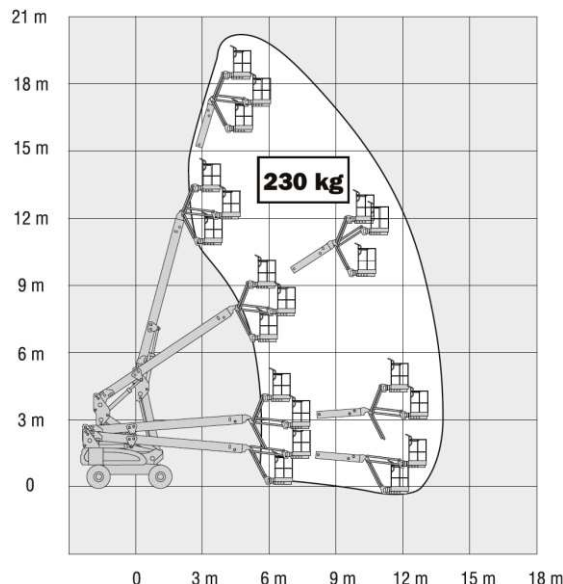

Specyfikacja

		JLG E600 JP
	Wysokość robocza	20.39 m
	Wysokość platformy	18.39 m
	Wysięg boczny	13.54 m
	JiB – długość całkowita	1.24 m
A	Rozmiar platformy	0.76 x 1.83 m
B	Szerokość całkowita	2.42 m
C	Zarzut kopułą	1.23 m
D	Wysokość w pozycji złożonej	2.54 m
E	Długość w pozycji złożonej	10.15 m
F	Rozstaw osi	2.74 m
G	Prześwit	0.30 m

Wydajność		
	Udźwig	230 kg
	Obrót (niekontynuowany)	400°
	Hydrauliczny obrót platformy	180°
	Obrót ramienia JiB w pionie	145° (+ 89° / -56°)
	Obrót ramienia JibPLUS® w poziomie	180°
	Promień skrętu - wewnętrzny	1.22 m
	Promień skrętu - zewnętrzny	4.64 m
	Max nacisk na podłoże	3,6 kg / cm ²
	Prędkość jazdy	4.8 km/h
	Oś oscylacyjna	0.20 m
	Zdolność jazdy po wzniesieniu	30%
	Opony (pneumatyczne/niebrudzące)	36 / 14LL-22.5

Zasilanie		
	Układ elektryczny	48V DC
	Zasilanie	8 x 6V 415 A/hr
	Napęd	podwójny
	Hamulce	automatyczne
	Pojemność systemu hydraulicznego	80 l

Waga		
		7 150 kg

Specyfikacja z dnia 12.10.15

SPRZEDAŻ • WYNAJEM • SERWIS • CZĘŚCI