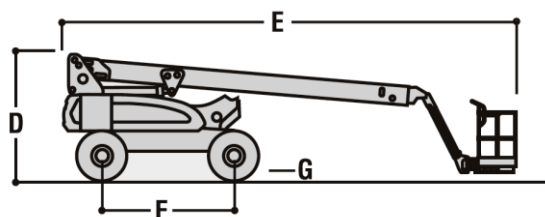

Specyfikacja

		JLG E600 JP
	Wysokość robocza	20.39 m
	Wysokość platformy	18.39 m
	Wysięg boczny	13.54 m
	JiB – długość całkowita	1.24 m
A	Rozmiar platformy	0.76 x 1.83 m
B	Szerokość całkowita	2.42 m
C	Zarzut kopułą	1.23 m
D	Wysokość w pozycji złożonej	2.54 m
E	Długość w pozycji złożonej	10.15 m
F	Rozstaw osi	2.74 m
G	Prześwit	0.30 m

Wydajność		
	Udźwig	230 kg
	Obrót (niekontynuowany)	400°
	Hydrauliczny obrót platformy	180°
	Obrót ramienia JiB w pionie	145° (+ 89° / -56°)
	Obrót ramienia JibPLUS® w poziomie	180°
	Promień skrętu - wewnętrzny	1.22 m
	Promień skrętu - zewnętrzny	4.64 m
	Max nacisk na podłoże	3,6 kg / cm²
	Prędkość jazdy	4.8 km/h
	Oś oscylacyjna	0.20 m
	Zdolność jazdy po wzniesieniu	30%
	Opony (pneumatyczne/niebrudzące)	36 / 14LL-22.5

Zasilanie		
	Układ elektryczny	48V DC
	Zasilanie	8 x 6V 415 A/hr
	Napęd	podwójny
	Hamulce	automatyczne
	Pojemność systemu hydraulicznego	80 l

Waga		
		7 150 kg