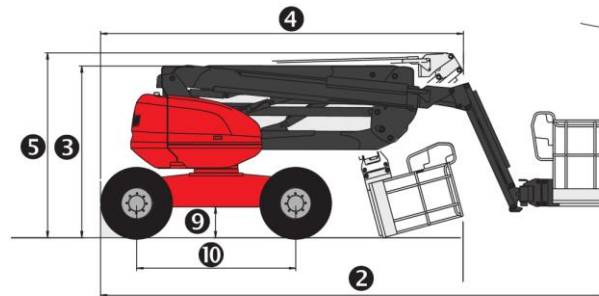

Specyfikacja

		160 ATJ +
	Max wysokość podnoszenia	16.25 m
	Max wysokość platformy	14.25 m
	Max wysięg boczny	8.95 m
	Zasięg pion + poziom	7.00 m
1	Szerokość	2.30 m
2	Długość	6.93 m
3	Wysokość	2.37 m
4	Długość całkowita po złożeniu	4.94 m
5	Całkowita wysokość po złożeniu	2.70 m
6	Zarzucanie wewnątrz	1.32 m
7	Zarzucanie na zewnątrz	3.68 m
8	Promień skrętu (kosz)	6.39 m
9	Prześwit	42.5 cm
10	Rozstaw osi	2.20 m
	Kosz (szer x dł)	2.30 x 0.93 m
Wydajność		
	Maksymalny udźwig	400 kg
	Obrót JiB	+70 ° / -70 °
	Dopuszczalna ilość osób na platformie (wewnątrz budynku/na zewnątrz budynku)	2 / 2
	Obrót kosza	+ 90 ° / - 90 °
	Obrót kopuły	350 °
	Maksymalne dostępne nachylenie	40 %
	Maksymalne pochylenia	5 ° - 9 %
	Opony	16.5 "
	Napęd	4
	Koła prowadzące	4
	Prędkość jazdy	6 kph
	Prędkość pracy	0.80 kph
	Silnik	Kubota V2403-M
	Moc	45 HP
	Poziom hałasu (LwA)	101 dB
Waga		
		8 100 kg