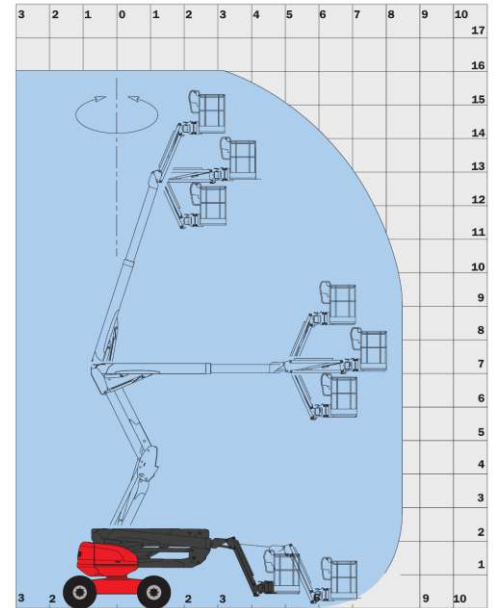

Specyfikacja

		160 ATJ +
	Max wysokość podnoszenia	16.25 m
	Max wysokość platformy	14.25 m
	Max wysięg boczny	8.95 m
	Zasięg pion + poziom	7.00 m
1	Szerokość	2.30 m
2	Długość	6.93 m
3	Wysokość	2.37 m
4	Długość całkowita po złożeniu	4.94 m
5	Całkowita wysokość po złożeniu	2.70 m
6	Zarzucanie wewnątrz	1.32 m
7	Zarzucanie na zewnątrz	3.68 m
8	Promień skrętu (kosz)	6.39 m
9	Prześwit	42.5 cm
10	Rozstaw osi	2.20 m
	Kosz (szer x dł)	2.30 x 0.93 m
Wydajność		
	Maksymalny udźwig	400 kg
	Obrót JiB	+70 ° / -70 °
	Dopuszczalna ilość osób na platformie (wewnątrz budynku/na zewnątrz budynku)	2 / 2
	Obrót kosza	+ 90 ° / - 90 °
	Obrót kopuły	350 °
	Maksymalne dostępne nachylenie	40 %
	Maksymalne pochylenia	5 ° - 9 %
	Opony	16.5 "
	Napęd	4
	Koła prowadzące	4
	Prędkość jazdy	6 kph
	Prędkość pracy	0.80 kph
	Silnik	Kubota V2403-M
	Moc	45 HP
	Poziom hałasu (LwA)	101 dB
Waga		
		8 100 kg