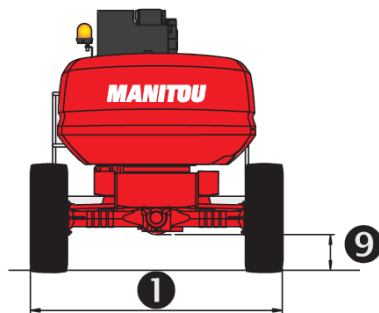

Specyfikacja

		160 ATJ +
	Max wysokość podnoszenia	16.25 m
	Max wysokość platformy	14.25 m
	Max wysięg boczny	8.95 m
	Zasięg pion + poziom	7.00 m
1	Szerokość	2.30 m
2	Długość	6.93 m
3	Wysokość	2.37 m
4	Długość całkowita po złożeniu	4.94 m
5	Całkowita wysokość po złożeniu	2.70 m
6	Zarzucanie wewnątrz	1.32 m
7	Zarzucanie na zewnątrz	3.68 m
8	Promień skrętu (kosz)	6.39 m
9	Prześwit	42.5 cm
10	Rozstaw osi	2.20 m
	Kosz (szer x dł)	2.30 x 0.93 m
Wydajność		
	Maksymalny udźwig	400 kg
	Obrót JiB	+70 ° / -70 °
	Dopuszczalna ilość osób na platformie (wewnątrz budynku/na zewnątrz budynku)	2 / 2
	Obrót kosza	+ 90 ° / - 90 °
	Obrót kopuły	350 °
	Maksymalne dostępne nachylenie	40 %
	Maksymalne pochylenia	5 ° - 9 %
	Opony	16.5 "
	Napęd	4
	Koła prowadzące	4
	Prędkość jazdy	6 kph
	Prędkość pracy	0.80 kph
	Silnik	Kubota V2403-M
	Moc	45 HP
	Poziom hałasu (LwA)	101 dB
Waga		
		8 100 kg