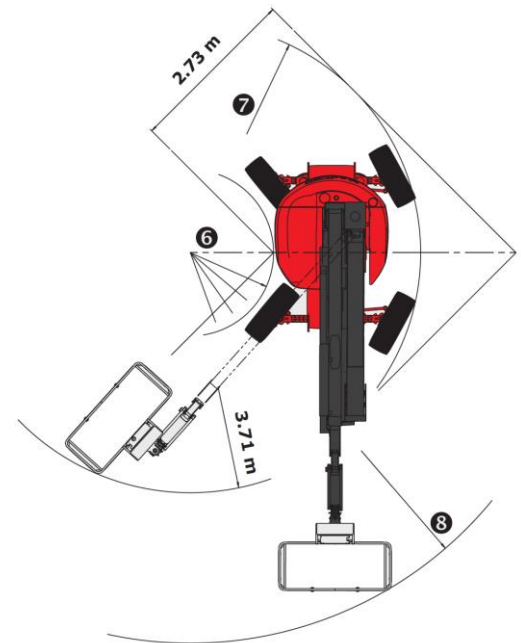

Specyfikacja

		160 ATJ +
	Max wysokość podnoszenia	16.25 m
	Max wysokość platformy	14.25 m
	Max wysięg boczny	8.95 m
	Zasięg pion + poziom	7.00 m
1	Szerokość	2.30 m
2	Długość	6.93 m
3	Wysokość	2.37 m
4	Długość całkowita po złożeniu	4.94 m
5	Całkowita wysokość po złożeniu	2.70 m
6	Zarzucanie wewnątrz	1.32 m
7	Zarzucanie na zewnątrz	3.68 m
8	Promień skrętu (kosz)	6.39 m
9	Prześwit	42.5 cm
10	Rozstaw osi	2.20 m
	Kosz (szer x dł)	2.30 x 0.93 m
Wydajność		
	Maksymalny udźwig	400 kg
	Obrót JiB	+70 ° / -70 °
	Dopuszczalna ilość osób na platformie (wewnątrz budynku/na zewnątrz budynku)	2 / 2
	Obrót kosza	+ 90 ° / - 90 °
	Obrót kopuły	350 °
	Maksymalne dostępne nachylenie	40 %
	Maksymalne pochylenia	5 ° - 9 %
	Opony	16.5 "
	Napęd	4
	Koła prowadzące	4
	Prędkość jazdy	6 kph
	Prędkość pracy	0.80 kph
	Silnik	Kubota V2403-M
	Moc	45 HP
	Poziom hałasu (LwA)	101 dB
Waga		
		8 100 kg